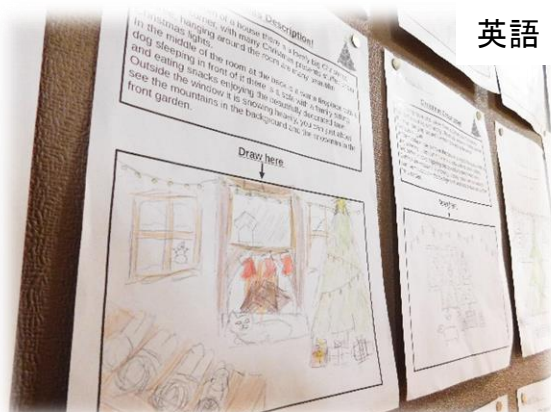

生徒会～新体制になって初めての企画～

12月18日より生徒会企画第1弾として「クリスマスWEEK」を実施しました。本部の企画によるやまびこホールの装飾。ツリーには願い事がたくさん書かれていました。更にコラボ企画として、放送委員会が期間中に流す曲の募集と放送、文芸委員会がクリスマス関連本の展示と3冊貸し出しを実施しました。

やまびこホールのクリスマス装飾

クリスマスツリーに願いを込めて

クリスマス関連本の展示

新入生説明会

12月4日(月)、来年度入学予定の児童と保護者が来校し、授業を見たり、説明を聞いたりしました。学校生活の説明では、中学1年生が実体験に基づいた実演を通して小学校との違いなど、工夫を凝らした説明をしました。

保健体育

保健体育の授業で、パラスポーツの理解と実践を行いました。写真はゴールボールという競技です。ポッチャにも取り組んでいます。

授業は今

英語

英語科では、英文を読み取り、ワークシートに絵で表すという授業を行いました。それぞれ似ているけど違う、自分なりの表現ができました。