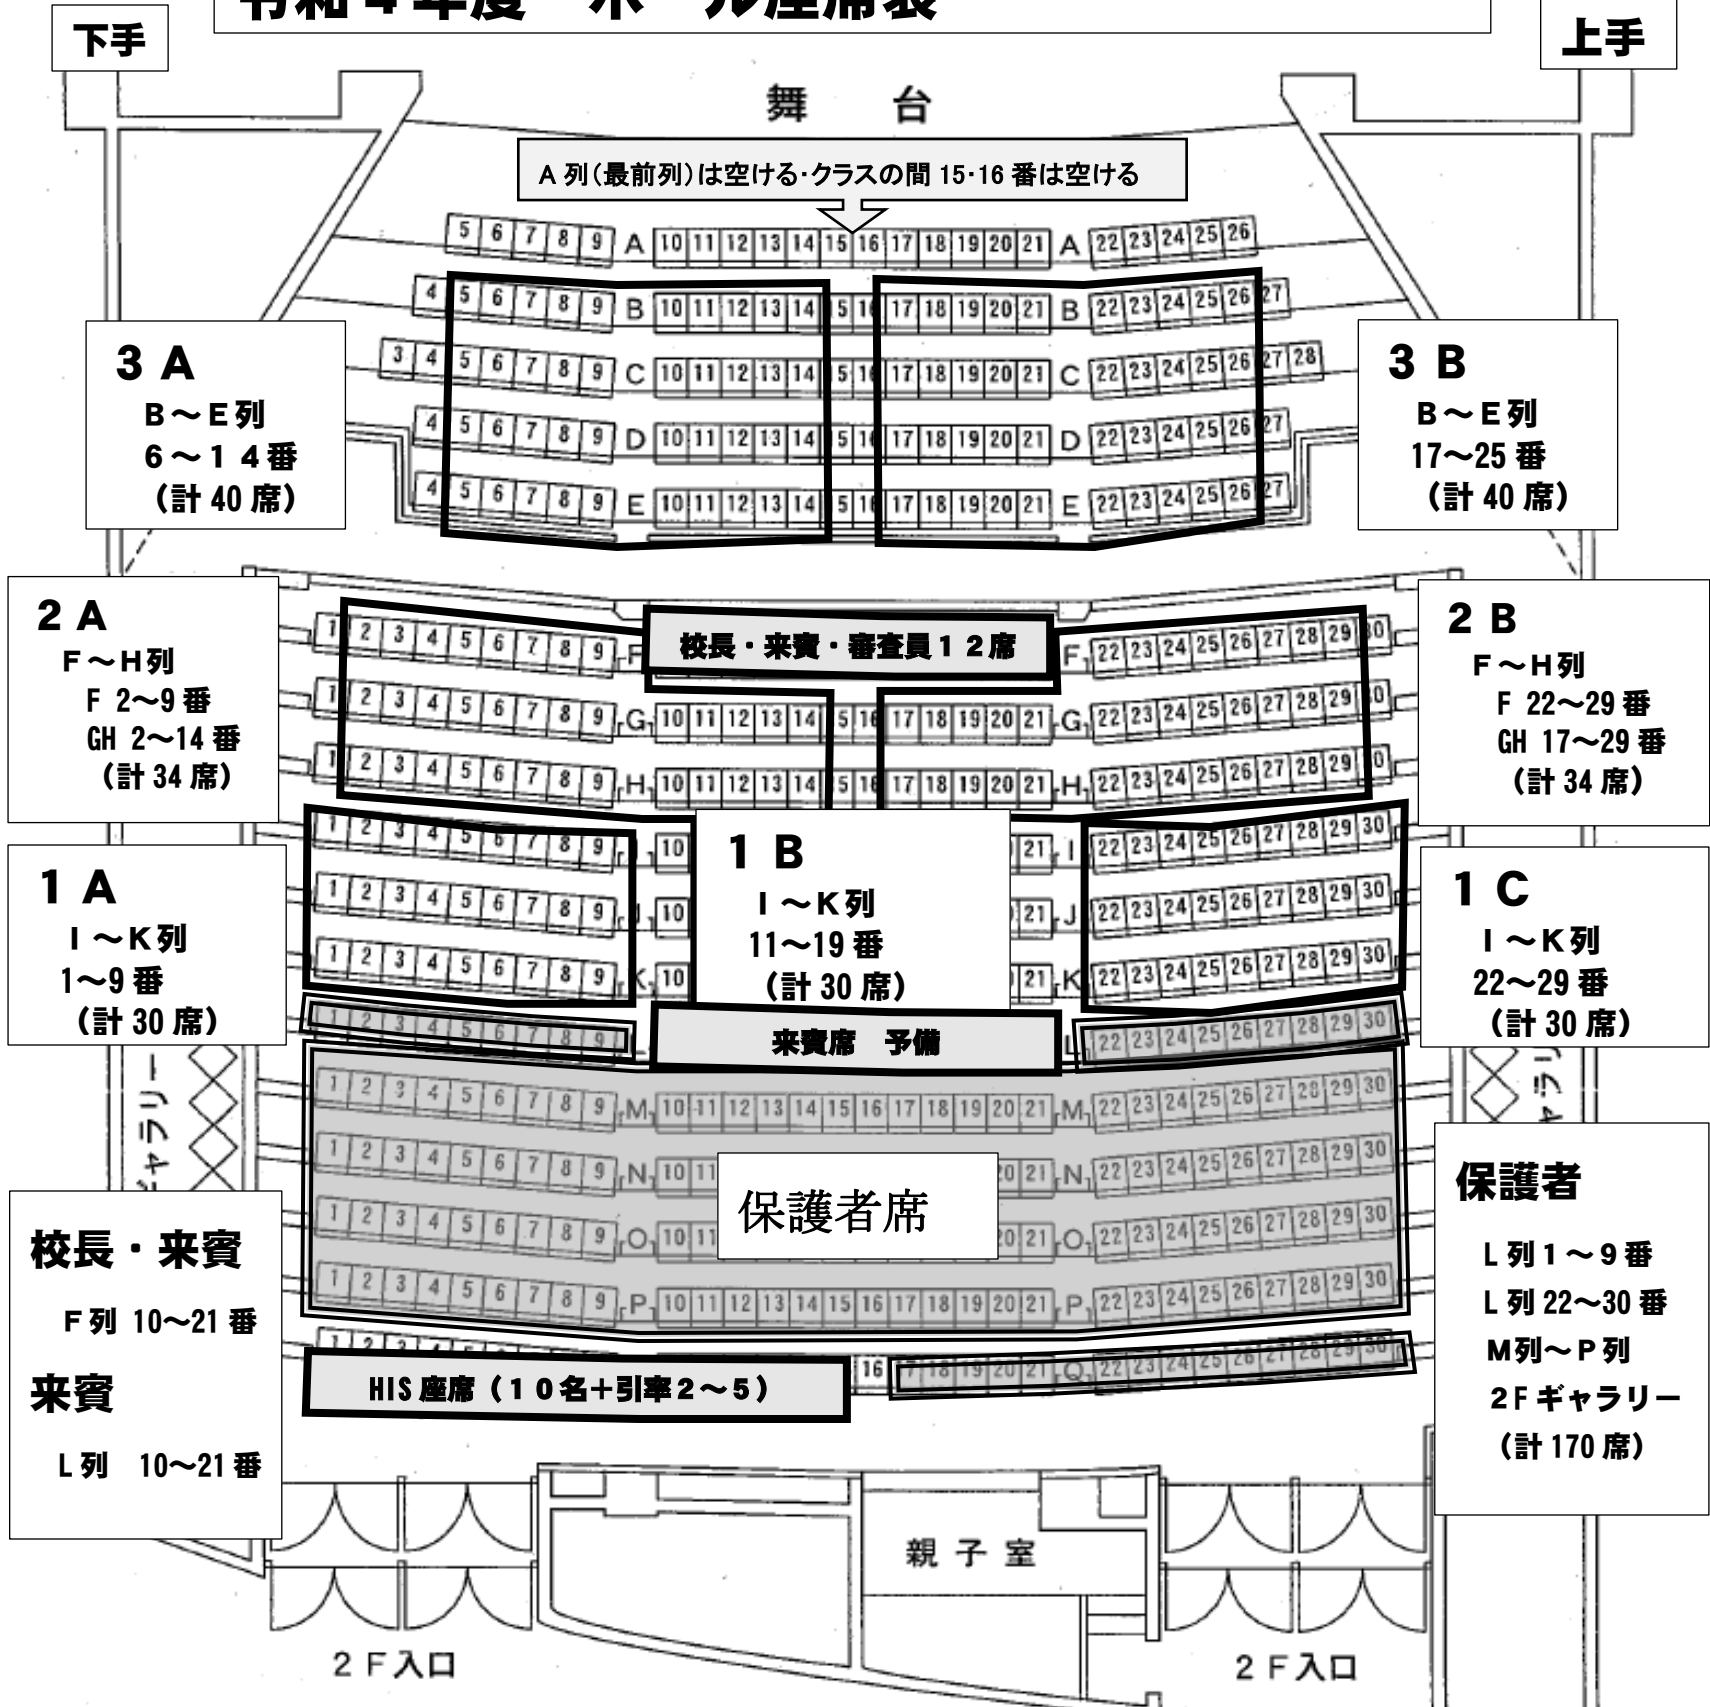

# 令和4年度 ホール座席表

### 鑑賞マナーについて

- ・以下のような内容の呼びかけを事前に各クラスでしておいてください。

「コロナ禍ですが、国の方針により入場人数の規制は緩和されました。しかし、十分な配慮が必要です。観客席から大声を出して叫ぶことや、必要以上に密着することは、感染防止の視点からよくありません。各自、自覚してつつしんでください。また、演劇部や吹奏楽部の皆さんが、ここまで一生懸命に作り上げてきた劇や楽曲を見る大切な機会です。心を落ち着かせて、じっくり鑑賞する姿を大切にしましょう。」